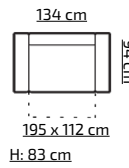

OLAF II cena (z vat)
PLN 919,-