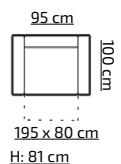

BORYS I

PROMOCYJNE UKŁADY TKANIN:

ORION 16 + ORION 17
ORION 05 + ORION 08
LINEA 16 + LINEA 15