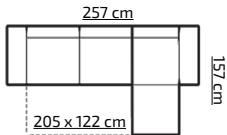

VIEVIEN BIS

PREMIUM LINE

tkanina na zdjęciu: LINEA 18

TKANINY PROMOCYJNE:
LINEA 18
LOTUS 11

H: 93 cm

cena (z vat)
PLN 2399,-

16

tkanina na zdjęciu: LINEA 18 + CAYENNE 1118

STILO
PREMIUM LINE

PROMOCYJNY UKŁAD TKANIN:
LINEA 18 + CAYENNE 1118

H: 100 cm

cena (z vat)
PLN 2549,-

17

tkanina na zdjęciu: MALMO NEW 83

PRAGA BIS

TKANINY PROMOCYJNE:
MALMO NEW 83
MALMO NEW 16

H: 90 cm

cena (z vat)
PLN 2199,-

19

tkanina na zdjęciu: ASTON 13

SAILOR

TKANINA PROMOCYJNA:
ASTON 13

H: 89 cm

cena (z vat)
PLN 2359,-

18

tkanina na zdjęciu: DOT 90 + CAYENNE 1118

MARCO BIS
PREMIUM LINE

PROMOCYJNE UKŁADY TKANIN:
DOT 90 + CAYENNE 1118
DOT 90 + CAYENNE 1114

H: 88 cm

cena (z vat)
PLN 2549,-

20