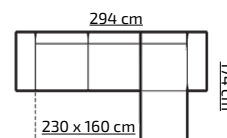

cena (z vat)
PLN 2519,-

15