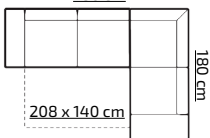

cena (z vat)
PLN 2159,-

8

tkanina na zdjęciu: LINEA 18 + CAYENNE 20

OMEGA BIS II

PROMOCYJNY UKŁAD TKANIN:
LINEA 18 + CAYENNE 20

H: 88 cm

cena (z vat)
PLN 2669,-

9