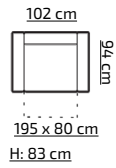

PROMOCYJNY UKŁAD TKANIN:
MALMO NEW 95+ MALMO NEW 83

TOM I cena (z vat)
PLN 849,-