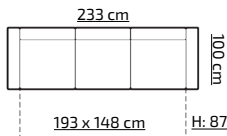

sprężyna pocket

wsp. rozkładania

EBRU BIS

PREMIUM LINE

PROMOCYJNE UKŁADY TKANIN:
SPIRIT 14 + SPIRIT 13
MALMO NEW 95 + MALMO NEW 83
ORINOCO 96 + ORINOCO 21

H: 87 cm

cena (z vat)
PLN 1879,-

28