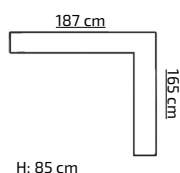

cena (z vat)
PLN 1139,-

ławka

H: 48 cm

cena (z vat)
PLN 259,-

taboret

H: 48 cm

cena (z vat)
PLN 169,-

stół

H: 76 cm

cena (z vat)
PLN 589,-

90