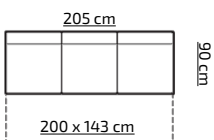

H: 90 cm

H: 85 cm

cena (z vat)
PLN 1199,-

35