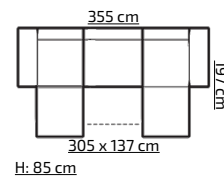

cena (z vat)
PLN 3199,-

5