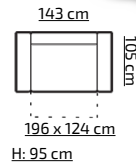

tkanina na zdjęciu: ORINOCO 21 + ORINOCO 96

PAUL II

sprężyna pocket

pojemnik na pościel

65

cena (z vat)
PLN 1519,-

tkanina na zdjęciu: ORINOCO 21 + ORINOCO 96

PAUL III