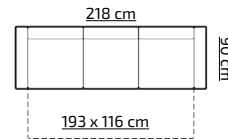

tkanina na zdjęciu: MALMO NEW 16

TKANINY PROMOCYJNE:
MALMO NEW 16, 23, 72, 83, 90, 92, 95

kanapa PLN 1449,- fotel PLN 789,-

H: 85 cm

zestaw 3+1
cena (z vat)
PLN 2238,- 47

tkanina na zdjęciu: MALMO NEW 72

pojemnik na posciel sprężyna falista pianka HR

TKANINY PROMOCYJNE:
MALMO NEW 16, 23, 72, 83, 90, 92, 95

H: 86 cm

cena (z vat)
PLN 1469,- 49

tkanina na zdjęciu: MALMO NEW 16

TKANINY PROMOCYJNE:
MALMO NEW 16, 95

H: 90 cm

cena (z vat)
PLN 889,- 51

GUSTAV 3 + 1

PREMIUM LINE

tkanina na zdjęciu: LINEA 16

pojemnik na posciel pasy tapicerskie

TKANINY PROMOCYJNE:
LINEA 2, 3, 4, 5, 10, 11, 14, 15, 16, 18, 19

H: 93 cm

cena (z vat)
PLN 1169,- 48

tkanina na zdjęciu: LOTUS 14 + LOTUS 10

pojemnik na posciel sprężyna bonel

PROMOCYJNY UKŁAD TKANINY:
LOTUS 14 + LOTUS 10
LOTUS 2 + LOTUS 5

H: 93 cm

cena (z vat)
PLN 999,- 50

SVEN

PREMIUM LINE

MAX

tkanina na zdjęciu: LOTUS 2

TKANINY PROMOCYJNE:
LOTUS 2, 5, 11, 14

H: 93 cm

cena (z vat)
PLN 1259,- 52

MIRA

KLEMENTYNA