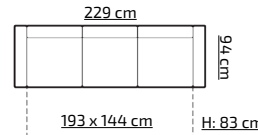

DIEGO BIS

PREMIUM LINE

tkanina na zdjęciu: ONTARIO 91 + ONTARIO 97

PROMOCYJNE UKŁADY TKANIN:
ONTARIO 91 + ONTARIO 97
LOTUS 14 + LOTUS 10

pojemnik
na pościel

sprężyna
pocket

wsp.
rozkładania

sprężyna
falista

H: 98 cm

cena (z vat)
PLN 1579,-

37

tkanina na zdjęciu: LINEA 18 + CAYENNE 1118

RINO BIS

PREMIUM LINE

PROMOCYJNE UKŁADY TKANIN:
LINEA 18 + CAYENNE 1118
LOTUS 2 + CAYENNE 30
LINEA 16 + CAYENNE 1114

H: 98 cm

cena (z vat)
PLN 1599,-

38

tkanina na zdjęciu: LOTUS 14 + ORION 18

POLA BIS

PREMIUM LINE

PROMOCYJNY UKŁAD TKANIN:
LOTUS 14 + ORION 18

H: 83 cm

cena (z vat)
PLN 2099,-

39

tkanina na zdjęciu: LOTUS 14 + LOTUS 10

CLEO BIS

PROMOCYJNY UKŁAD TKANIN:
LOTUS 14 + LOTUS 10

H: 85 cm

cena (z vat)
PLN 1389,-

40

tkanina na zdjęciu: LINEA 16 + LINEA 19

MORIS BIS

PREMIUM LINE

PROMOCYJNE UKŁADY TKANIN:
LINEA 16 + LINEA 19
ONTARIO 24

H: 94 cm

cena (z vat)
PLN 1769,-

41