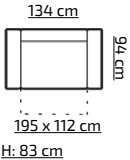

DINO II cena (z vat)
PLN 919,-

DINO III cena (z vat)
PLN 1099,-

71

TKANINA PROMOCYJNA jak na zdjęciu

SOWA

pojemnik na pościel

75 X 137 cm (przy użyciu jednej wkładki)
75 x 170 cm (przy użyciu dwóch wkładek)
H: 63 cm