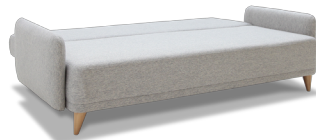

cena (z vat)
PLN 1869,-

42

CARACAS BIS

tkanina na zdjęciu: LINEA 16 + LINEA 19

PROMOCYJNE UKŁADY TKANIN:
LINEA 16 + LINEA 19
LINEA 14 + LINEA 19

H: 89 cm

cena (z vat)
PLN 1599,-

43