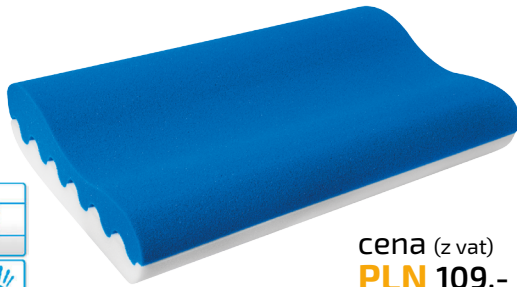

95

ALICJA

CENA

PLN (z vat)

80 cm	499,-
90 cm	549,-
100 cm	619,-
120 cm	739,-
140 cm	929,-
160 cm	959,-
180 cm	1099,-

Dwustronny materac o podwyższonej sprężystości i wzmocnionych bokach sprawia, że krawędzie materaca są stabilne i wygodne do siedzenia, dodatkowym atutem materaca są nacięcia konturowe na całej powierzchni, które właściwie podpierają kręgosłup i zapewniają odpowiednią cyrkulację powietrza. Materac dostępny jest w pokrocu **SLEEP CULTURE**.

96

ANIA

CENA
PLN (z vat)
 80 cm **279,-**
 90 cm **309,-**
 100 cm **389,-**
 120 cm **419,-**
 140 cm **469,-**
 160 cm **519,-**
 180 cm **619,-**

Materac **ANIA**, którego rdzeń wykonany jest z kilku warstw profilowanych płyt pianek o podwyższonej sprężystości oraz środkowego wzmocnienia wykonanego z pianki, zapewnia wyjątkowo solidne podparcie oraz właściwą cyrkulację powietrza. Materac **ANIA** dostępny jest w pokroju **LUREX** z możliwością prania do 60°C. **97**

ELA

cena (z vat)
PLN 109,-

98

Poduszka **ELA** jest kombinacją dwóch rodzajów pianek przy nowatorskim łączeniu bezklejowym. Górną warstwę poduszki stanowi pianka **VISCO**, która doskonale przystosowuje się do kształtu głowy i karku, redukując nacisk i gwarantując właściwe podparcie. Dolna część poduszki stanowi pianka **HR**.