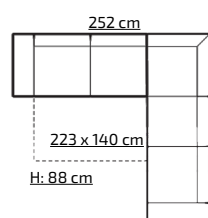

H: 88 cm

cena (z vat)
PLN 2989,-

10