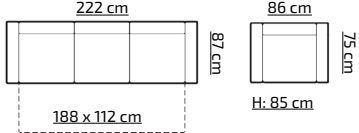

tkanina na zdjęciu: MALMO NEW 16

TKANINY PROMOCYJNE:
MALMO NEW 16, 23, 72, 83, 90, 92, 95

kanapa PLN 1449,- fotel PLN 789,-

H: 85 cm

zestaw 3+1
cena (z vat)
PLN 2238,- 47

tkanina na zdjęciu: MALMO NEW 72

pojemnik na posciel sprężyna falista pianka HR

TKANINY PROMOCYJNE:
MALMO NEW 16, 23, 72, 83, 90, 92, 95

H: 86 cm

cena (z vat)
PLN 1469,- 49

tkanina na zdjęciu: MALMO NEW 16

TKANINY PROMOCYJNE:
MALMO NEW 16, 95

H: 90 cm

cena (z vat)
PLN 889,- 51

GUSTAV 3 + 1

PREMIUM LINE

tkanina na zdjęciu: LINEA 16

pojemnik na posciel pasy tapicerskie

TKANINY PROMOCYJNE:
LINEA 2, 3, 4, 5, 10, 11, 14, 15, 16, 18, 19

H: 93 cm

cena (z vat)
PLN 1169,- 48

tkanina na zdjęciu: LOTUS 14 + LOTUS 10

pojemnik na posciel sprężyna bonel

PROMOCYJNY UKŁAD TKANINY:
LOTUS 14 + LOTUS 10
LOTUS 2 + LOTUS 5

H: 93 cm

cena (z vat)
PLN 999,- 50

SVEN

PREMIUM LINE

MAX

tkanina na zdjęciu: LOTUS 2

TKANINY PROMOCYJNE:
LOTUS 2, 5, 11, 14

H: 93 cm

cena (z vat)
PLN 1259,- 52

MIRA

KLEMENTYNA