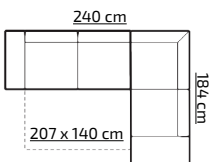

H: 88 cm

cena (z vat)
PLN 2549,-

7

tkanina na zdjęciu: LOTUS 14 + CAYENNE 2