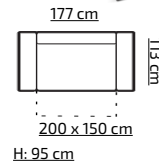

pojemnik na pościel

62

cena (z vat)
PLN 1499,-

tkanina na zdjęciu: ORINOCO 21 + ORINOCO 96

CLIP III

sprężyna pocket

pojemnik na pościel

63