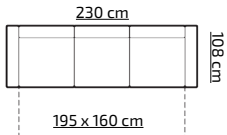

sprężyna pocket

pasy tapicerskie

H: 88 cm

cena (z vat)
PLN 2159,-

27

tkanina na zdjęciu: MALMO NEW 95 + MALMO NEW 83

pasy tapicerskie

pojemnik na pościel