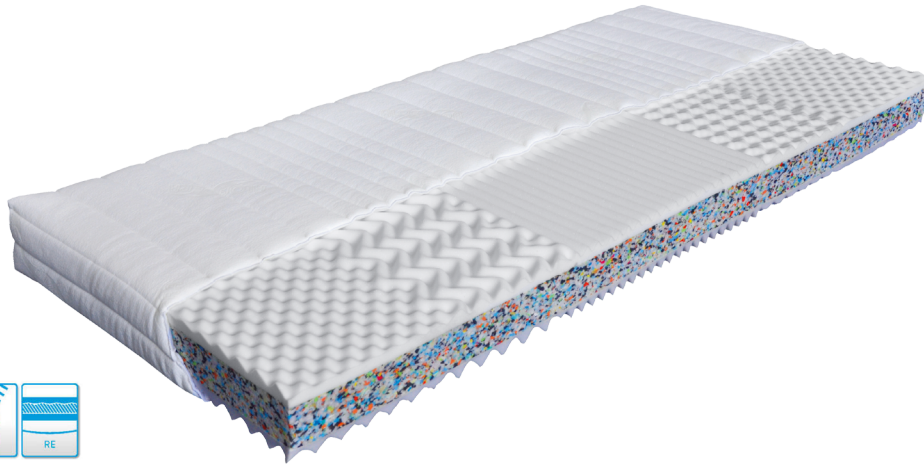

94

HELENA

CENA

PLN (z vat)

80 cm	1169,-
90 cm	1299,-
100 cm	1639,-
120 cm	1759,-
140 cm	2139,-
160 cm	2179,-
180 cm	2599,-

Materac dwustronny z użyciem wyjątkowo elastycznej pianki **HR** z ekstraktem oleju sojowego. Rdzeń materaca tworzy wysokoelastyczna pianka **HR** z obustronnym 7-strefowym profilem z różną sztywnością powierzchni. Każda strefa zapewnia właściwe podparcie naszego ciała, a przekrój **KARDIO** zapewnia właściwą cyrkulację powietrza, regulując poziom wilgotności wnętrza oraz stabilizuje temperaturę. Takie rozwiązanie gwarantuje nam zdrowy klimat snu. Ponadto rdzeń materaca wykonany jest bez użycia klejów dzięki temu może być dedykowany dla osób szczególnie podatnych na różnego rodzaju alergeny. Materac oferowany jest w hypoalergicznym pokrocu **AVALON** z możliwością prania do 60°C.

95

ALICJA

CENA

PLN (z vat)

80 cm	499,-
90 cm	549,-
100 cm	619,-
120 cm	739,-
140 cm	929,-
160 cm	959,-
180 cm	1099,-

Dwustronny materac o podwyższonej sprężystości i wzmocnionych bokach sprawia, że krawędzie materaca są stabilne i wygodne do siedzenia, dodatkowym atutem materaca są nacięcia konturowe na całej powierzchni, które właściwie podpierają kręgosłup i zapewniają odpowiednią cyrkulację powietrza. Materac dostępny jest w pokrocu **SLEEP CULTURE**.

96

ANIA

CENA
PLN (z vat)
 80 cm **279,-**
 90 cm **309,-**
 100 cm **389,-**
 120 cm **419,-**
 140 cm **469,-**
 160 cm **519,-**
 180 cm **619,-**

Materac **ANIA**, którego rdzeń wykonany jest z kilku warstw profilowanych płyt pianek o podwyższonej sprężystości oraz środkowego wzmocnienia wykonanego z pianki, zapewnia wyjątkowo solidne podparcie oraz właściwą cyrkulację powietrza. Materac **ANIA** dostępny jest w pokroju **LUREX** z możliwością prania do 60°C. **97**