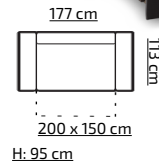

PROMOCYJNY UKŁAD TKANIN:
ORINOCO 21 + ORINOCO 96

cena (z vat)
PLN 1659,-

tkanina na zdjęciu: ORION 05 + ORION 08

pojemnik na pościel

sprężyna falista