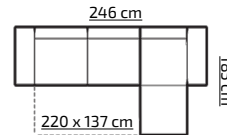

H: 90 cm

cena (z vat)
PLN 2199,-

19

tkanina na zdjęciu: ASTON 13

SAILOR

TKANINA PROMOCYJNA:
ASTON 13

H: 89 cm

cena (z vat)
PLN 2359,-