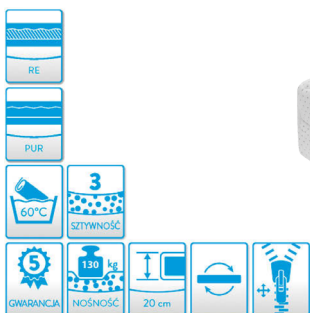

NATASZA

CENA

PLN (z vat)

80 cm	409,-
90 cm	459,-
100 cm	579,-
120 cm	609,-
140 cm	689,-
160 cm	769,-
180 cm	919,-

Materac z wycięciami strefowymi, idealnie dopasuje się do budowy anatomicznej ciała zapewniając odpowiednie miejsce do regeneracji i odpoczynku. **NATASZA** stanowi kombinację wysokiej jakości pianek o podwyższonej sprężystości i nowatorskiej technologii pianki **RE**, których struktura wewnętrzna zapewnia doskonałą cyrkulację rdzenia materaca. Rdzeń materaca w środku wzmocniony płytą **RE**, która umożliwi większe obciążenie. Materac dostępny jest w pokroju **LUREX**. Pokrowiec antyalergiczny z możliwością prania do 60°C. 93