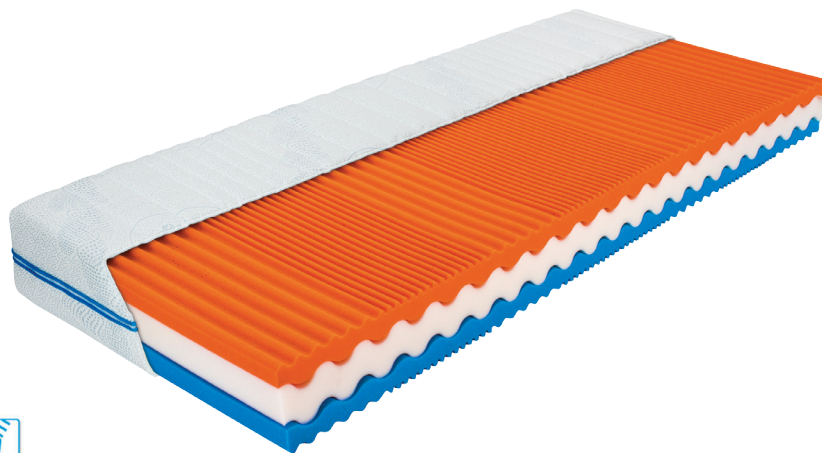

cena (z vat)
PLN 589,-

90

AGNIESZKA

CENA

PLN (z vat)

80 cm	589,-
90 cm	669,-
100 cm	759,-
120 cm	889,-
140 cm	1089,-
160 cm	1199,-
180 cm	1339,-

Materac **AGNIESZKA** dzięki wykorzystaniu pianki termoelastycznej wyjątkowo redukuje nacisk punktowy jakie nasze ciało wywiera na powierzchnię materaca, dodatkowe warstwy oraz ich kształt zapewniają doskonałą wentylację rdzenia materaca gwarantując nam zdrowy klimat snu. Materac dostępny jest w pokroju **SLEEP CULTURE**. Pokrowiec antyalergiczny z możliwością prania. 91

EMILIA

CENA

PLN (z vat)

80 cm	1129,-
90 cm	1259,-
100 cm	1569,-
120 cm	1679,-
140 cm	2089,-
160 cm	2129,-
180 cm	2499,-

Materac dwustronny wykonany z jednej strony z wyjątkowo elastycznej pianki **PUR** na bazie oleju sojowego w technologii bez użycia freonu, z drugiej strony wysokoelastycznej pianki **HR**. Wkład ten wyróżnia bardzo wysoka odporność przy jednoczesnym zachowaniu plastyczności. Materac daje nam możliwość wyboru stopnia twardości w zależności od naszych preferencji. Z jednej strony jest bardziej komfortowy, a z drugiej bardziej sprężysty. Ponadto powierzchnia materaca ponacinana jest konturowo, właściwie podpierając kręgosłup. Hypoalergiczny pokrowiec **AVALON** wykonany jest z delikatnej w dotyku, a zarazem trwałej dzianiny, może być prany w temperaturze do 60°C. 92