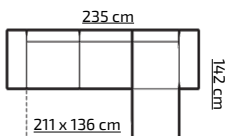

STILO
PREMIUM LINE

PROMOCYJNY UKŁAD TKANIN:
LINEA 18 + CAYENNE 1118

H: 100 cm

cena (z vat)
PLN 2549,-

17

tkanina na zdjęciu: MALMO NEW 83

PRAGA BIS

TKANINY PROMOCYJNE:
MALMO NEW 83
MALMO NEW 16