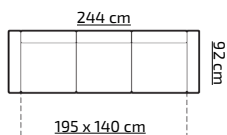

H: 92 cm

cena (z vat)
PLN 1739,-

30

tkanina na zdjęciu: MALMO NEW 95 + CAYENNE 2

pojemnik na pościel

sprężyna

wsp.

LEON BIS