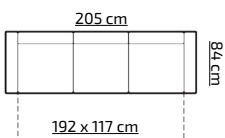

TKANINY PROMOCYJNE:
MALMO NEW 16, 72, 90, 95

H: 90 cm

cena (z vat)
PLN 1119,-

45

LAURA 3 + 1

tkanina na zdjęciu: LOTUS 2

TKANINY PROMOCYJNE:
LOTUS 2, 11

H: 103 cm