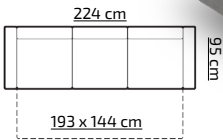

DAX BIS

PREMIUM LINE

TKANINY PROMOCYJNE:
ORINOCO 96
ONTARIO 91
LOTUS 11

tkanina na zdjęciu: ORINOCO 96

H: 83 cm

cena (z vat)
PLN 1799,-

32

ELENA BIS

PREMIUM LINE

tkanina na zdjęciu: LOTUS 11 + CAYENNE 1114