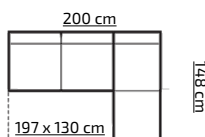

PROMOCYJNY UKŁAD TKANIN:
ORION 4 + ORION 8

H: 85 cm