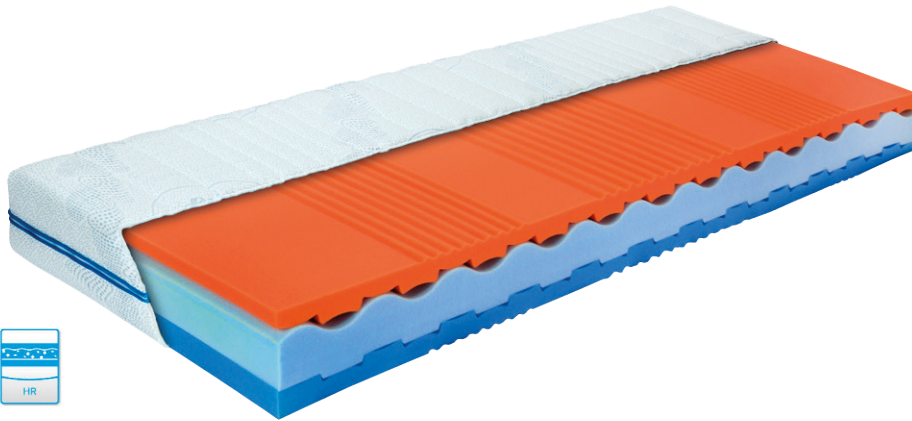

JUSTYNA

CENA

PLN (z vat)

80 cm	539,-
90 cm	579,-
100 cm	659,-
120 cm	779,-
140 cm	989,-
160 cm	1019,-
180 cm	1159,-

Dwustronny materac o zróżnicowanym stopniu twardości wykonany z wysokoelastycznej pianki HR. Specjalne moletowanie zapewnia odpowiednie podparcie naszego ciała, a połączenie poszczególnych warstw bez użycia kleju zapewni nam odpowiednią cyrkulację powietrza. Osobom szczególnie podatnym na różnego rodzaju alergeny daje możliwość praktycznego rozłożenia poszczególnych warstw i wyczyszczenia wnętrza materaca. Materac ma możliwość wyboru stopnia twardości w zależności od naszych preferencji. Materac dostępny jest w pokrocu **SLEEP CULTURE**. Pokrowiec jest kombinacją eleganckiego designu z antibakteryjnym wykończeniem, które chroni go przed niepożądanymi mikroorganizmami. Pokrowiec dzięki swoim właściwościom ogranicza możliwość rozwoju drobnoustrojów.

94