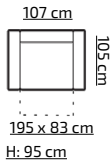

CLIP I

sprężyna pocket

pojemnik na pościel

61

cena (z vat)
PLN 1249,-

tkanina na zdjęciu: ORINOCO 21 + ORINOCO 96

CLIP II

sprężyna pocket