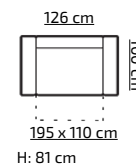

BORYS II

PROMOCYJNE UKŁADY TKANIN:

ORION 16 + ORION 17
ORION 05 + ORION 08
LINEA 16 + LINEA 15