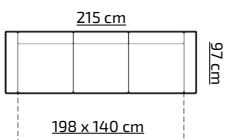

cena (z vat)
PLN 1869,-

42

CARACAS BIS

tkanina na zdjęciu: LINEA 16 + LINEA 19

PROMOCYJNE UKŁADY TKANIN:
LINEA 16 + LINEA 19
LINEA 14 + LINEA 19

H: 89 cm

cena (z vat)
PLN 1599,-

43