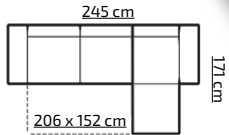

VIEVIEN BIS

PREMIUM LINE

tkanina na zdjęciu: LINEA 18

TKANINY PROMOCYJNE:
LINEA 18
LOTUS 11

H: 93 cm

cena (z vat)
PLN 2399,-

16

tkanina na zdjęciu: LINEA 18 + CAYENNE 1118