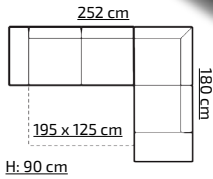

MILANO

PREMIUM LINE

tkanina na zdjęciu: LOTUS 14

TKANINY PROMOCYJNE:
LOTUS 14
LOTUS 2

cena (z vat)
PLN 2329,-

11