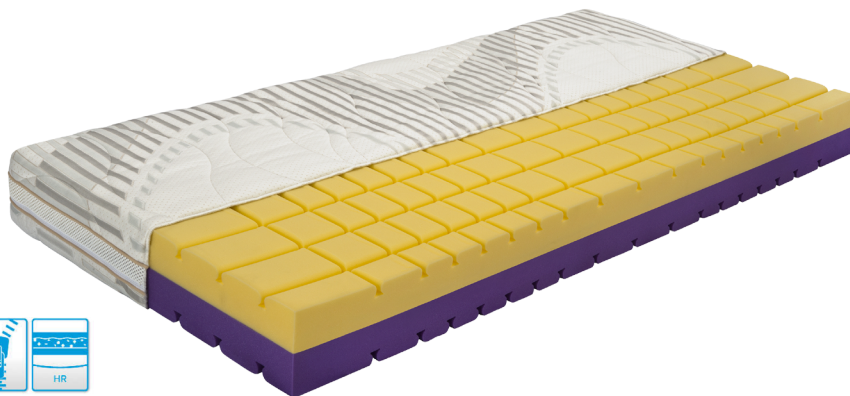

cena (z vat)
PLN 589,-

90

AGNIESZKA

CENA

PLN (z vat)

80 cm	589,-
90 cm	669,-
100 cm	759,-
120 cm	889,-
140 cm	1089,-
160 cm	1199,-
180 cm	1339,-

Materac **AGNIESZKA** dzięki wykorzystaniu pianki termoelastycznej wyjątkowo redukuje nacisk punktowy jakie nasze ciało wywiera na powierzchnię materaca, dodatkowe warstwy oraz ich kształt zapewniają doskonałą wentylację rdzenia materaca gwarantując nam zdrowy klimat snu. Materac dostępny jest w pokroju **SLEEP CULTURE**. Pokrowiec antyalergiczny z możliwością prania. 91

EMILIA

CENA

PLN (z vat)

80 cm	1129,-
90 cm	1259,-
100 cm	1569,-
120 cm	1679,-
140 cm	2089,-
160 cm	2129,-
180 cm	2499,-

Materac dwustronny wykonany z jednej strony z wyjątkowo elastycznej pianki **PUR** na bazie oleju sojowego w technologii bez użycia freonu, z drugiej strony wysokoelastycznej pianki **HR**. Wkład ten wyróżnia bardzo wysoka odporność przy jednoczesnym zachowaniu plastyczności. Materac daje nam możliwość wyboru stopnia twardości w zależności od naszych preferencji. Z jednej strony jest bardziej komfortowy, a z drugiej bardziej sprężysty. Ponadto powierzchnia materaca ponacinana jest konturowo, właściwie podpierając kręgosłup. Hypoalergiczny pokrowiec **AVALON** wykonany jest z delikatnej w dotyku, a zarazem trwałej dzianiny, może być prany w temperaturze do 60°C. 92

NATASZA

CENA

PLN (z vat)

80 cm	409,-
90 cm	459,-
100 cm	579,-
120 cm	609,-
140 cm	689,-
160 cm	769,-
180 cm	919,-

Materac z wycięciami strefowymi, idealnie dopasuje się do budowy anatomicznej ciała zapewniając odpowiednie miejsce do regeneracji i odpoczynku. **NATASZA** stanowi kombinację wysokiej jakości pianek o podwyższonej sprężystości i nowatorskiej technologii pianki **RE**, których struktura wewnętrzna zapewnia doskonałą cyrkulację rdzenia materaca. Rdzeń materaca w środku wzmocniony płytą **RE**, która umożliwi większe obciążenie. Materac dostępny jest w pokroju **LUREX**. Pokrowiec antyalergiczny z możliwością prania do 60°C. 93