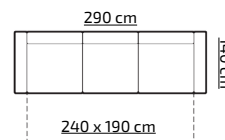

H: 80 cm

cena (z vat)
PLN 2529,-

44