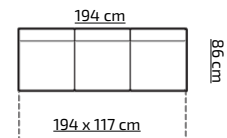

tkanina na zdjęciu: MALMO NEW 16

TKANINY PROMOCYJNE:
MALMO NEW 16, 23, 72, 83, 90, 92, 95

kanapa PLN 1449,- fotel PLN 789,-

H: 85 cm

zestaw 3+1
cena (z vat)
PLN 2238,- 47

tkanina na zdjęciu: MALMO NEW 72

pojemnik na posciel sprężyna falista pianka HR

TKANINY PROMOCYJNE:
MALMO NEW 16, 23, 72, 83, 90, 92, 95

H: 86 cm

cena (z vat)
PLN 1469,- 49

tkanina na zdjęciu: MALMO NEW 16

TKANINY PROMOCYJNE:
MALMO NEW 16, 95

H: 90 cm

cena (z vat)
PLN 889,- 51

GUSTAV 3 + 1

PREMIUM LINE

tkanina na zdjęciu: LINEA 16

pojemnik na posciel pasy tapicerskie

TKANINY PROMOCYJNE:
LINEA 2, 3, 4, 5, 10, 11, 14, 15, 16, 18, 19

H: 93 cm

cena (z vat)
PLN 1169,- 48

tkanina na zdjęciu: LOTUS 14 + LOTUS 10

pojemnik na posciel sprężyna bonel

PROMOCYJNY UKŁAD TKANINY:
LOTUS 14 + LOTUS 10
LOTUS 2 + LOTUS 5

H: 93 cm

cena (z vat)
PLN 999,- 50

SVEN

PREMIUM LINE

MAX

tkanina na zdjęciu: LOTUS 2

TKANINY PROMOCYJNE:
LOTUS 2, 5, 11, 14

H: 93 cm

cena (z vat)
PLN 1259,- 52

MIRA

KLEMENTYNA