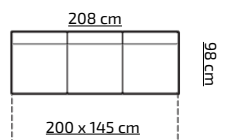

H: 98 cm

H: 95 cm

cena (z vat)
PLN 1769,-

36