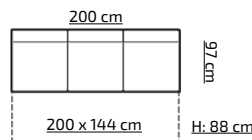

H: 85 cm

cena (z vat)
PLN 1869,-

33

ISSA BIS

tkanina na zdjęciu: ONTARIO 91 + CAYENNE 20

PROMOCYJNE UKŁADY TKANIN:
DOT 95 + CAYENNE 2
ONTARIO 91 + CAYENNE 20
OLIMP 9 + CAYENNE 2

H: 88 cm

cena (z vat)
PLN 1349,-