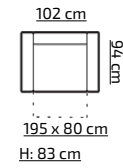

PROMOCYJNY UKŁAD TKANIN:
MALMO NEW 83+ MALMO NEW 72

OLAF I cena (z vat)
PLN 849,-