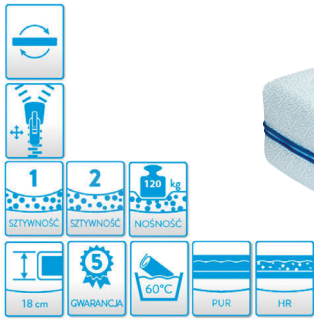

JUSTYNA

CENA

PLN (z vat)

80 cm	539,-
90 cm	579,-
100 cm	659,-
120 cm	779,-
140 cm	989,-
160 cm	1019,-
180 cm	1159,-

Dwustronny materac o zróżnicowanym stopniu twardości wykonany z wysokoelastycznej pianki HR. Specjalne moletowanie zapewnia odpowiednie podparcie naszego ciała, a połączenie poszczególnych warstw bez użycia kleju zapewni nam odpowiednią cyrkulację powietrza. Osobom szczególnie podatnym na różnego rodzaju alergeny daje możliwość praktycznego rozłożenia poszczególnych warstw i wyczyszczenia wnętrza materaca. Materac ma możliwość wyboru stopnia twardości w zależności od naszych preferencji. Materac dostępny jest w pokrocu **SLEEP CULTURE**. Pokrowiec jest kombinacją eleganckiego designu z antibakteryjnym wykończeniem, które chroni go przed niepożądanymi mikroorganizmami. Pokrowiec dzięki swoim właściwościom ogranicza możliwość rozwoju drobnoustrojów.

94