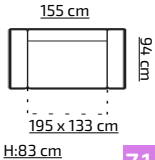

DINO II cena (z vat)
PLN 919,-

DINO III cena (z vat)
PLN 1099,-

71

TKANINA PROMOCYJNA jak na zdjęciu

SOWA

pojemnik na pościel

75 X 137 cm (przy użyciu jednej wkładki)
75 x 170 cm (przy użyciu dwóch wkładek)
H: 63 cm