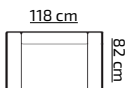

H: 77 cm

cena (z vat)
PLN 909,-

tkanina na zdjęciu: ONTARIO 24