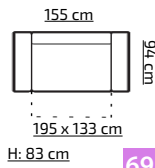

TOM III cena (z vat)
PLN 1099,-

69

tkanina na zdjęciu: MALMO NEW 16 + MALMO NEW 23