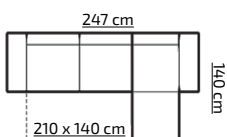

SOFIA BIS

tkanina na zdjęciu: LINEA 16 + CAYENNE 1114

PROMOCYJNE UKŁADY TKANIN:
LINEA 16 + CAYENNE 1114
AMORE 32 + CAYENNE 2

H: 87 cm

cena (z vat)
PLN 1879,-

21

RUBICON BIS

tkanina na zdjęciu: ASTON 13 + CAYENNE 2

PROMOCYJNE UKŁADY TKANIN:
ASTON 13 + CAYENNE 2
ASTON 16 + CAYENNE 1114

H: 87 cm

cena (z vat)
PLN 1729,-

22

VESPA BIS

tkanina na zdjęciu: LINEA 16 + CAYENNE 1114

PROMOCYJNE UKŁADY TKANIN:
LINEA 16 + CAYENNE 1114
AMORE 57 + CAYENNE 1113

H: 81 cm

cena (z vat)
PLN 1729,-

23

COLIN BIS

tkanina na zdjęciu: ORION 17 + ORION 16

PROMOCYJNY UKŁAD TKANIN:
ORION 17 + ORION 16

H: 85 cm

cena (z vat)
PLN 1629,-

24

FELIX BIS

tkanina na zdjęciu: LOTUS 11 + CAYENNE 1114

PROMOCYJNY UKŁAD TKANIN:
LOTUS 11 + CAYENNE 1114

H: 88 cm

cena (z vat)
PLN 1999,-

25

OPTIMA BIS

tkanina na zdjęciu: ORION 4 + ORION 8

PROMOCYJNY UKŁAD TKANIN:
ORION 4 + ORION 8

H: 85 cm

cena (z vat)
PLN 1559,-

26