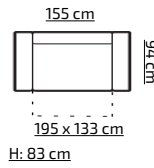

OLAF III cena (z vat)
PLN 1099,-

70

TKANINA PROMOCYJNA jak na zdjęciu