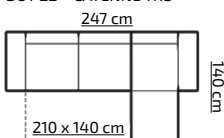

cena (z vat)
PLN 1789,-

14