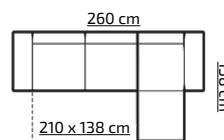

PROMOCYJNY UKŁAD TKANIN:
LOTUS 11 + CAYENNE 1118

H: 88 cm

cena (z vat)
PLN 2549,-

7

tkanina na zdjęciu: LOTUS 14 + CAYENNE 2

OMEGA BIS I

PROMOCYJNY UKŁAD TKANIN:
LOTUS 14 + CAYENNE 2

H: 88 cm