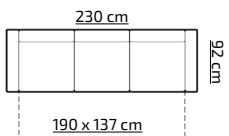

DIEGO BIS

PREMIUM LINE

tkanina na zdjęciu: ONTARIO 91 + ONTARIO 97

PROMOCYJNE UKŁADY TKANIN:
ONTARIO 91 + ONTARIO 97
LOTUS 14 + LOTUS 10

pojemnik
na pościel

sprężyna
pocket

wsp.
rozkładania

sprężyna
falista

H: 98 cm

cena (z vat)
PLN 1579,-

37

tkanina na zdjęciu: LINEA 18 + CAYENNE 1118

RINO BIS

PREMIUM LINE

PROMOCYJNE UKŁADY TKANIN:
LINEA 18 + CAYENNE 1118
LOTUS 2 + CAYENNE 30
LINEA 16 + CAYENNE 1114

H: 98 cm

cena (z vat)
PLN 1599,-

38

tkanina na zdjęciu: LOTUS 14 + ORION 18

POLA BIS

PREMIUM LINE

PROMOCYJNY UKŁAD TKANIN:
LOTUS 14 + ORION 18

H: 83 cm

cena (z vat)
PLN 2099,-

39

tkanina na zdjęciu: LOTUS 14 + LOTUS 10

CLEO BIS

PROMOCYJNY UKŁAD TKANIN:
LOTUS 14 + LOTUS 10

H: 85 cm

cena (z vat)
PLN 1389,-

40

tkanina na zdjęciu: LINEA 16 + LINEA 19

MORIS BIS

PREMIUM LINE

PROMOCYJNE UKŁADY TKANIN:
LINEA 16 + LINEA 19
ONTARIO 24

H: 94 cm

cena (z vat)
PLN 1769,-

41