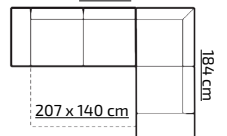

18

tkanina na zdjęciu: DOT 90 + CAYENNE 1118

MARCO BIS
PREMIUM LINE

PROMOCYJNE UKŁADY TKANIN:
DOT 90 + CAYENNE 1118
DOT 90 + CAYENNE 1114

H: 88 cm

cena (z vat)
PLN 2549,-

20

SOFIA BIS