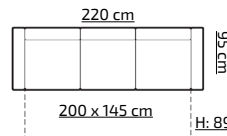

tkanina na zdjęciu: LOTUS 11 + LOTUS 14

pojemnik na pościel

sprężyna falista

wsp. rozkładania

NOLINA BIS II

PROMOCYJNE UKŁADY TKANIN:
LOTUS 11 + LOTUS 14
LOTUS 2 + LOTUS 5
SPIRIT 10 + SPIRIT 13

H: 89 cm

cena (z vat)
PLN 1389,-