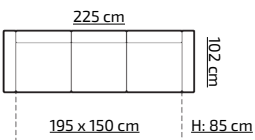

tkanina na zdjęciu: ORINOCO 96

H: 83 cm

cena (z vat)
PLN 1799,-

32

ELENA BIS

PREMIUM LINE

tkanina na zdjęciu: LOTUS 11 + CAYENNE 1114

PROMOCYJNE UKŁADY TKANIN:
LOTUS 11 + CAYENNE 1114
LOTUS 2 + CAYENNE 30