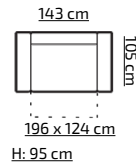

cena (z vat)
PLN 1499,-

tkanina na zdjęciu: ORINOCO 21 + ORINOCO 96