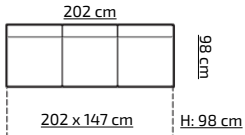

DIEGO BIS

PREMIUM LINE

tkanina na zdjęciu: ONTARIO 91 + ONTARIO 97

PROMOCYJNE UKŁADY TKANIN:
ONTARIO 91 + ONTARIO 97
LOTUS 14 + LOTUS 10

pojemnik
na pościel

sprężyna
pocket

wsp.
rozkładania

sprężyna
falista

H: 98 cm

cena (z vat)
PLN 1579,-

37

tkanina na zdjęciu: LINEA 18 + CAYENNE 1118

RINO BIS

PREMIUM LINE

PROMOCYJNE UKŁADY TKANIN:
LINEA 18 + CAYENNE 1118
LOTUS 2 + CAYENNE 30
LINEA 16 + CAYENNE 1114

H: 98 cm

cena (z vat)
PLN 1599,-

38

tkanina na zdjęciu: LOTUS 14 + ORION 18

POLA BIS

PREMIUM LINE

PROMOCYJNY UKŁAD TKANIN:
LOTUS 14 + ORION 18

H: 83 cm

cena (z vat)
PLN 2099,-

39

tkanina na zdjęciu: LOTUS 14 + LOTUS 10

CLEO BIS

PROMOCYJNY UKŁAD TKANIN:
LOTUS 14 + LOTUS 10

H: 85 cm

cena (z vat)
PLN 1389,-

40

tkanina na zdjęciu: LINEA 16 + LINEA 19

MORIS BIS

PREMIUM LINE

PROMOCYJNE UKŁADY TKANIN:
LINEA 16 + LINEA 19
ONTARIO 24

H: 94 cm

cena (z vat)
PLN 1769,-

41