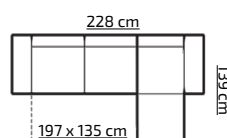

SOFIA BIS

tkanina na zdjęciu: LINEA 16 + CAYENNE 1114

PROMOCYJNE UKŁADY TKANIN:
LINEA 16 + CAYENNE 1114
AMORE 32 + CAYENNE 2

H: 87 cm

cena (z vat)
PLN 1879,-

21

RUBICON BIS

tkanina na zdjęciu: ASTON 13 + CAYENNE 2

PROMOCYJNE UKŁADY TKANIN:
ASTON 13 + CAYENNE 2
ASTON 16 + CAYENNE 1114

H: 87 cm

cena (z vat)
PLN 1729,-

22

VESPA BIS

tkanina na zdjęciu: LINEA 16 + CAYENNE 1114

PROMOCYJNE UKŁADY TKANIN:
LINEA 16 + CAYENNE 1114
AMORE 57 + CAYENNE 1113

H: 81 cm

cena (z vat)
PLN 1729,-

23

COLIN BIS

tkanina na zdjęciu: ORION 17 + ORION 16

PROMOCYJNY UKŁAD TKANIN:
ORION 17 + ORION 16

H: 85 cm

cena (z vat)
PLN 1629,-

24

FELIX BIS

tkanina na zdjęciu: LOTUS 11 + CAYENNE 1114

PROMOCYJNY UKŁAD TKANIN:
LOTUS 11 + CAYENNE 1114

H: 88 cm

cena (z vat)
PLN 1999,-

25

OPTIMA BIS

tkanina na zdjęciu: ORION 4 + ORION 8

PROMOCYJNY UKŁAD TKANIN:
ORION 4 + ORION 8

H: 85 cm

cena (z vat)
PLN 1559,-

26