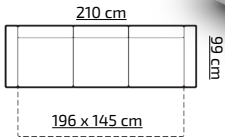

H: 94 cm

cena (z vat)
PLN 1769,-

41

MELVA BIS

PREMIUM LINE

tkanina na zdjęciu: ONTARIO 91

TKANINY PROMOCYJNE:
ONTARIO 91
ONTARIO 24

H: 94 cm