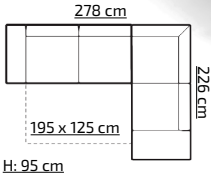

AVILLA

tkanina na zdjęciu: ONTARIO 91 + CAYENNE 1114

PROMOCYJNE UKŁADY TKANIN:
ONTARIO 91 + CAYENNE 1114
DORA 90

cena (z vat)
PLN 2859,-

1