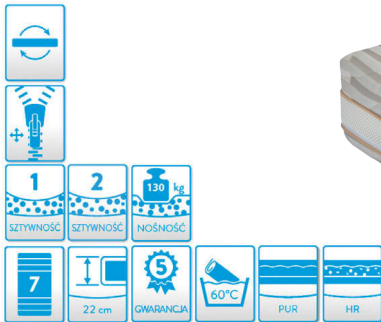

HELENA

CENA

PLN (z vat)

80 cm	1169,-
90 cm	1299,-
100 cm	1639,-
120 cm	1759,-
140 cm	2139,-
160 cm	2179,-
180 cm	2599,-

Materac dwustronny z użyciem wyjątkowo elastycznej pianki **HR** z ekstraktem oleju sojowego. Rdzeń materaca tworzy wysokoelastyczna pianka **HR** z obustronnym 7-strefowym profilem z różną sztywnością powierzchni. Każda strefa zapewnia właściwe podparcie naszego ciała, a przekrój **KARDIO** zapewnia właściwą cyrkulację powietrza, regulując poziom wilgotności wnętrza oraz stabilizuje temperaturę. Takie rozwiązanie gwarantuje nam zdrowy klimat snu. Ponadto rdzeń materaca wykonany jest bez użycia klejów dzięki temu może być dedykowany dla osób szczególnie podatnych na różnego rodzaju alergeny. Materac oferowany jest w hypoalergicznym pokrocu **AVALON** z możliwością prania do 60°C.

95