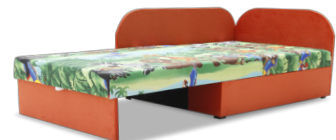

MADAGASKAR

pojemnik na pościel

75 X 137 cm (przy użyciu jednej wkładki)
75 x 170 cm (przy użyciu dwóch wkładek)
H: 63 cm

cena (z vat)
PLN 549,-

74