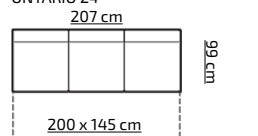

DIEGO BIS

PREMIUM LINE

tkanina na zdjęciu: ONTARIO 91 + ONTARIO 97

PROMOCYJNE UKŁADY TKANIN:
ONTARIO 91 + ONTARIO 97
LOTUS 14 + LOTUS 10

pojemnik
na pościel

sprężyna
pocket

wsp.
rozkładania

sprężyna
falista

H: 98 cm

cena (z vat)
PLN 1579,-

37

tkanina na zdjęciu: LINEA 18 + CAYENNE 1118

RINO BIS

PREMIUM LINE

PROMOCYJNE UKŁADY TKANIN:
LINEA 18 + CAYENNE 1118
LOTUS 2 + CAYENNE 30
LINEA 16 + CAYENNE 1114

H: 98 cm

cena (z vat)
PLN 1599,-

38

tkanina na zdjęciu: LOTUS 14 + ORION 18

POLA BIS

PREMIUM LINE

PROMOCYJNY UKŁAD TKANIN:
LOTUS 14 + ORION 18

H: 83 cm

cena (z vat)
PLN 2099,-

39

tkanina na zdjęciu: LOTUS 14 + LOTUS 10

CLEO BIS

PROMOCYJNY UKŁAD TKANIN:
LOTUS 14 + LOTUS 10

H: 85 cm

cena (z vat)
PLN 1389,-

40

tkanina na zdjęciu: LINEA 16 + LINEA 19

MORIS BIS

PREMIUM LINE

PROMOCYJNE UKŁADY TKANIN:
LINEA 16 + LINEA 19
ONTARIO 24

H: 94 cm

cena (z vat)
PLN 1769,-

41