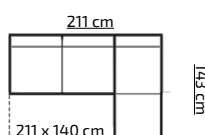

SOFIA BIS

tkanina na zdjęciu: LINEA 16 + CAYENNE 1114

PROMOCYJNE UKŁADY TKANIN:
LINEA 16 + CAYENNE 1114
AMORE 32 + CAYENNE 2

H: 87 cm

cena (z vat)
PLN 1879,-

21

RUBICON BIS

tkanina na zdjęciu: ASTON 13 + CAYENNE 2

PROMOCYJNE UKŁADY TKANIN:
ASTON 13 + CAYENNE 2
ASTON 16 + CAYENNE 1114

H: 87 cm

cena (z vat)
PLN 1729,-

22

VESPA BIS

tkanina na zdjęciu: LINEA 16 + CAYENNE 1114

PROMOCYJNE UKŁADY TKANIN:
LINEA 16 + CAYENNE 1114
AMORE 57 + CAYENNE 1113

H: 81 cm

cena (z vat)
PLN 1729,-

23

COLIN BIS

tkanina na zdjęciu: ORION 17 + ORION 16

PROMOCYJNY UKŁAD TKANIN:
ORION 17 + ORION 16

H: 85 cm

cena (z vat)
PLN 1629,-

24

FELIX BIS

tkanina na zdjęciu: LOTUS 11 + CAYENNE 1114

PROMOCYJNY UKŁAD TKANIN:
LOTUS 11 + CAYENNE 1114

H: 88 cm

cena (z vat)
PLN 1999,-

25

OPTIMA BIS

tkanina na zdjęciu: ORION 4 + ORION 8

PROMOCYJNY UKŁAD TKANIN:
ORION 4 + ORION 8

H: 85 cm

cena (z vat)
PLN 1559,-

26