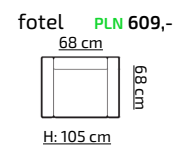

TKANINY PROMOCYJNE:
MALMO NEW 16, 72, 90, 95

H: 90 cm

cena (z vat)
PLN 1119,-

45

LAURA 3 + 1

tkanina na zdjęciu: LOTUS 2

TKANINY PROMOCYJNE:
LOTUS 2, 11

H: 103 cm