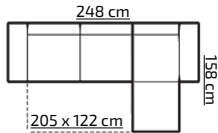

PREMIUM LINE

tkanina na zdjęciu: LOTUS 11

TKANINA PROMOCYJNA:
LOTUS 11

H: 100 cm

cena (z vat)
PLN 2549,-

6

tkanina na zdjęciu: LOTUS 11 + CAYENNE 1118

ERIK BIS
PREMIUM LINE