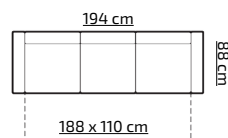

tkanina na zdjęciu: MALMO NEW 16

TKANINY PROMOCYJNE:
MALMO NEW 16, 23, 72, 83, 90, 92, 95

kanapa PLN 1449,- fotel PLN 789,-

H: 85 cm

zestaw 3+1
cena (z vat)
PLN 2238,- 47

tkanina na zdjęciu: MALMO NEW 72

pojemnik na posciel sprężyna falista pianka HR

TKANINY PROMOCYJNE:
MALMO NEW 16, 23, 72, 83, 90, 92, 95

H: 86 cm

cena (z vat)
PLN 1469,- 49

tkanina na zdjęciu: MALMO NEW 16

TKANINY PROMOCYJNE:
MALMO NEW 16, 95

H: 90 cm

cena (z vat)
PLN 889,- 51

GUSTAV 3 + 1

PREMIUM LINE

tkanina na zdjęciu: LINEA 16

pojemnik na posciel pasy tapicerskie

TKANINY PROMOCYJNE:
LINEA 2, 3, 4, 5, 10, 11, 14, 15, 16, 18, 19

H: 93 cm

cena (z vat)
PLN 1169,- 48

tkanina na zdjęciu: LOTUS 14 + LOTUS 10

pojemnik na posciel sprężyna bonel

PROMOCYJNY UKŁAD TKANINY:
LOTUS 14 + LOTUS 10
LOTUS 2 + LOTUS 5

H: 93 cm

cena (z vat)
PLN 999,- 50

SVEN

PREMIUM LINE

MAX

tkanina na zdjęciu: LOTUS 2

TKANINY PROMOCYJNE:
LOTUS 2, 5, 11, 14

H: 93 cm

cena (z vat)
PLN 1259,- 52

MIRA

KLEMENTYNA