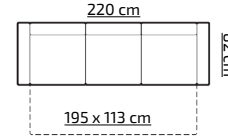

tkanina na zdjęciu: MALMO NEW 16

TKANINY PROMOCYJNE:
MALMO NEW 16, 23, 72, 83, 90, 92, 95

kanapa PLN 1449,- fotel PLN 789,-

H: 85 cm

zestaw 3+1
cena (z vat)
PLN 2238,- 47

tkanina na zdjęciu: MALMO NEW 72

pojemnik na posciel sprężyna falista pianka HR

TKANINY PROMOCYJNE:
MALMO NEW 16, 23, 72, 83, 90, 92, 95

H: 86 cm

cena (z vat)
PLN 1469,- 49

tkanina na zdjęciu: MALMO NEW 16

TKANINY PROMOCYJNE:
MALMO NEW 16, 95

H: 90 cm

cena (z vat)
PLN 889,- 51

GUSTAV 3 + 1

PREMIUM LINE

tkanina na zdjęciu: LINEA 16

pojemnik na posciel pasy tapicerskie

TKANINY PROMOCYJNE:
LINEA 2, 3, 4, 5, 10, 11, 14, 15, 16, 18, 19

H: 93 cm

cena (z vat)
PLN 1169,- 48

tkanina na zdjęciu: LOTUS 14 + LOTUS 10

pojemnik na posciel sprężyna bonel

PROMOCYJNY UKŁAD TKANINY:
LOTUS 14 + LOTUS 10
LOTUS 2 + LOTUS 5

H: 93 cm

cena (z vat)
PLN 999,- 50

SVEN

PREMIUM LINE

MAX

tkanina na zdjęciu: LOTUS 2

TKANINY PROMOCYJNE:
LOTUS 2, 5, 11, 14

H: 93 cm

cena (z vat)
PLN 1259,- 52

MIRA

KLEMENTYNA