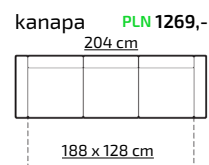

TKANINY PROMOCYJNE:
MALMO NEW 16, 72, 90, 95

H: 90 cm

cena (z vat)
PLN 1119,-

45

LAURA 3 + 1

tkanina na zdjęciu: LOTUS 2

TKANINY PROMOCYJNE:
LOTUS 2, 11

H: 103 cm