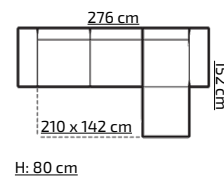

PROMOCYJNE UKŁADY TKANIN:
AMORE 32 + AMORE 37
ONTARIO 90 + ONTARIO 97

cena (z vat)
PLN 2419,-

3