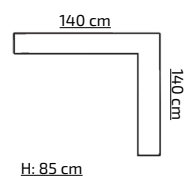

cena (z vat)
PLN 1279,-

89

tkanina na zdjęciu: SPIRIT 15

wybarwienie na zdjęciu: BUK TWARDZIELOWY

UWAGA! niedostępne wybarwienie: BUK LAKIER