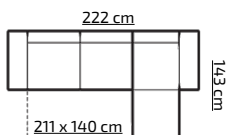

SOFIA BIS

tkanina na zdjęciu: LINEA 16 + CAYENNE 1114

PROMOCYJNE UKŁADY TKANIN:
LINEA 16 + CAYENNE 1114
AMORE 32 + CAYENNE 2

H: 87 cm

cena (z vat)
PLN 1879,-

21

RUBICON BIS

tkanina na zdjęciu: ASTON 13 + CAYENNE 2

PROMOCYJNE UKŁADY TKANIN:
ASTON 13 + CAYENNE 2
ASTON 16 + CAYENNE 1114

H: 87 cm

cena (z vat)
PLN 1729,-

22

VESPA BIS

tkanina na zdjęciu: LINEA 16 + CAYENNE 1114

PROMOCYJNE UKŁADY TKANIN:
LINEA 16 + CAYENNE 1114
AMORE 57 + CAYENNE 1113

H: 81 cm

cena (z vat)
PLN 1729,-

23

COLIN BIS

tkanina na zdjęciu: ORION 17 + ORION 16

PROMOCYJNY UKŁAD TKANIN:
ORION 17 + ORION 16

H: 85 cm

cena (z vat)
PLN 1629,-

24

FELIX BIS

tkanina na zdjęciu: LOTUS 11 + CAYENNE 1114

PROMOCYJNY UKŁAD TKANIN:
LOTUS 11 + CAYENNE 1114

H: 88 cm

cena (z vat)
PLN 1999,-

25

OPTIMA BIS

tkanina na zdjęciu: ORION 4 + ORION 8

PROMOCYJNY UKŁAD TKANIN:
ORION 4 + ORION 8

H: 85 cm

cena (z vat)
PLN 1559,-

26