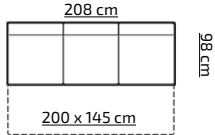

DIEGO BIS

PREMIUM LINE

tkanina na zdjęciu: ONTARIO 91 + ONTARIO 97

PROMOCYJNE UKŁADY TKANIN:
ONTARIO 91 + ONTARIO 97
LOTUS 14 + LOTUS 10

pojemnik
na pościel

sprężyna
pocket

wsp.
rozkładania

sprężyna
falista

H: 98 cm

cena (z vat)
PLN 1579,-

37

tkanina na zdjęciu: LINEA 18 + CAYENNE 1118

RINO BIS

PREMIUM LINE

PROMOCYJNE UKŁADY TKANIN:
LINEA 18 + CAYENNE 1118
LOTUS 2 + CAYENNE 30
LINEA 16 + CAYENNE 1114

H: 98 cm

cena (z vat)
PLN 1599,-

38

tkanina na zdjęciu: LOTUS 14 + ORION 18

POLA BIS

PREMIUM LINE

PROMOCYJNY UKŁAD TKANIN:
LOTUS 14 + ORION 18

H: 83 cm

cena (z vat)
PLN 2099,-

39

tkanina na zdjęciu: LOTUS 14 + LOTUS 10

CLEO BIS

PROMOCYJNY UKŁAD TKANIN:
LOTUS 14 + LOTUS 10

H: 85 cm

cena (z vat)
PLN 1389,-

40

tkanina na zdjęciu: LINEA 16 + LINEA 19

MORIS BIS

PREMIUM LINE

PROMOCYJNE UKŁADY TKANIN:
LINEA 16 + LINEA 19
ONTARIO 24

H: 94 cm

cena (z vat)
PLN 1769,-

41