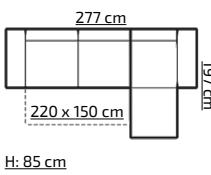

tkanina na zdjęciu: AMORE 32 + AMORE 37

PROMOCYJNE UKŁADY TKANIN:
AMORE 32 + AMORE 37
ONTARIO 90 + ONTARIO 97

cena (z vat)
PLN 2419,-

3

FLORENZ BIS

tkanina na zdjęciu: MALMO NEW 95 + CAYENNE 2

PROMOCYJNE UKŁADY TKANIN:
MALMO NEW 95 + CAYENNE 2
MALMO NEW 90 + CAYENNE 1114