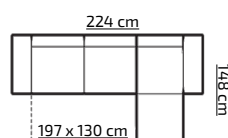

SOFIA BIS

tkanina na zdjęciu: LINEA 16 + CAYENNE 1114

PROMOCYJNE UKŁADY TKANIN:
LINEA 16 + CAYENNE 1114
AMORE 32 + CAYENNE 2

H: 87 cm

cena (z vat)
PLN 1879,-

21

RUBICON BIS

tkanina na zdjęciu: ASTON 13 + CAYENNE 2

PROMOCYJNE UKŁADY TKANIN:
ASTON 13 + CAYENNE 2
ASTON 16 + CAYENNE 1114

H: 87 cm

cena (z vat)
PLN 1729,-

22

VESPA BIS

tkanina na zdjęciu: LINEA 16 + CAYENNE 1114

PROMOCYJNE UKŁADY TKANIN:
LINEA 16 + CAYENNE 1114
AMORE 57 + CAYENNE 1113

H: 81 cm

cena (z vat)
PLN 1729,-

23

COLIN BIS

tkanina na zdjęciu: ORION 17 + ORION 16

PROMOCYJNY UKŁAD TKANIN:
ORION 17 + ORION 16

H: 85 cm

cena (z vat)
PLN 1629,-

24

FELIX BIS

tkanina na zdjęciu: LOTUS 11 + CAYENNE 1114

PROMOCYJNY UKŁAD TKANIN:
LOTUS 11 + CAYENNE 1114

H: 88 cm

cena (z vat)
PLN 1999,-

25

OPTIMA BIS

tkanina na zdjęciu: ORION 4 + ORION 8

PROMOCYJNY UKŁAD TKANIN:
ORION 4 + ORION 8

H: 85 cm

cena (z vat)
PLN 1559,-

26