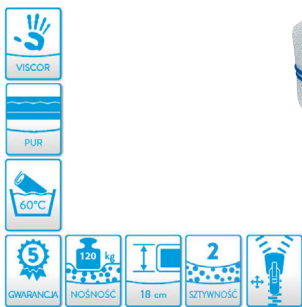

AGNIESZKA

CENA

PLN (z vat)

80 cm	589,-
90 cm	669,-
100 cm	759,-
120 cm	889,-
140 cm	1089,-
160 cm	1199,-
180 cm	1339,-

Materac **AGNIESZKA** dzięki wykorzystaniu pianki termoelastycznej wyjątkowo redukuje nacisk punktowy jakie nasze ciało wywiera na powierzchnię materaca, dodatkowe warstwy oraz ich kształt zapewniają doskonałą wentylację rdzenia materaca gwarantując nam zdrowy klimat snu. Materac dostępny jest w pokroju **SLEEP CULTURE**. Pokrowiec antyalergiczny z możliwością prania. 91