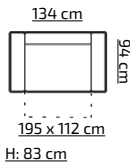

TOM II cena (z vat)
PLN 919,-