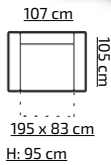

PROMOCYJNY UKŁAD TKANIN:
ORINOCO 21 + ORINOCO 96

cena (z vat)
PLN 1639,-

tkanina na zdjęciu: ORINOCO 21 + ORINOCO 96

PAUL I

sprężyna pocket

pojemnik na pościel

64

cena (z vat)
PLN 1279,-