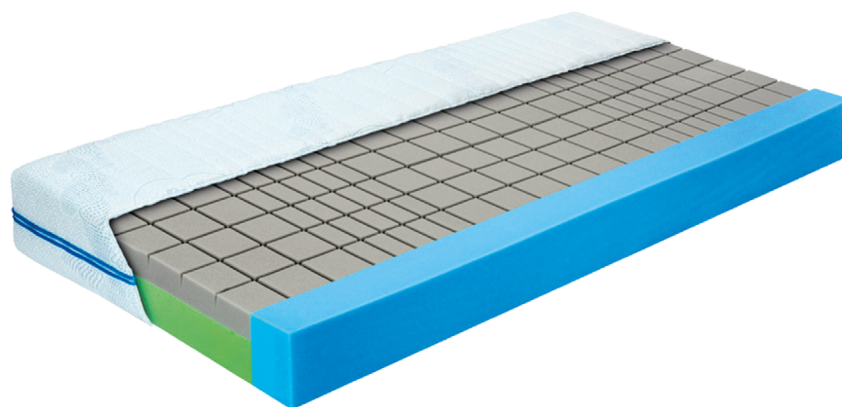

94

HELENA

CENA

PLN (z vat)

80 cm	1169,-
90 cm	1299,-
100 cm	1639,-
120 cm	1759,-
140 cm	2139,-
160 cm	2179,-
180 cm	2599,-

Materac dwustronny z użyciem wyjątkowo elastycznej pianki **HR** z ekstraktem oleju sojowego. Rdzeń materaca tworzy wysokoelastyczna pianka **HR** z obustronnym 7-strefowym profilem z różną sztywnością powierzchni. Każda strefa zapewnia właściwe podparcie naszego ciała, a przekrój **KARDIO** zapewnia właściwą cyrkulację powietrza, regulując poziom wilgotności wnętrza oraz stabilizuje temperaturę. Takie rozwiązanie gwarantuje nam zdrowy klimat snu. Ponadto rdzeń materaca wykonany jest bez użycia klejów dzięki temu może być dedykowany dla osób szczególnie podatnych na różnego rodzaju alergeny. Materac oferowany jest w hypoalergicznym pokrocu **AVALON** z możliwością prania do 60°C.

95

ALICJA

CENA

PLN (z vat)

80 cm	499,-
90 cm	549,-
100 cm	619,-
120 cm	739,-
140 cm	929,-
160 cm	959,-
180 cm	1099,-

Dwustronny materac o podwyższonej sprężystości i wzmocnionych bokach sprawia, że krawędzie materaca są stabilne i wygodne do siedzenia, dodatkowym atutem materaca są nacięcia konturowe na całej powierzchni, które właściwie podpierają kręgosłup i zapewniają odpowiednią cyrkulację powietrza. Materac dostępny jest w pokrocu **SLEEP CULTURE**.