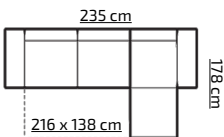

tkanina na zdjęciu: LOTUS 14

TKANINY PROMOCYJNE:
LOTUS 14
LOTUS 2

cena (z vat)
PLN 2329,-

11

LOOK BIS

tkanina na zdjęciu: MALMO NEW 95 + CAYENNE 2

PROMOCYJNY UKŁAD TKANIN:
MALMO NEW 95 + CAYENNE 2

cena (z vat)
PLN 1999,-