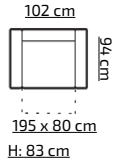

DINO II cena (z vat)
PLN 919,-

DINO III cena (z vat)
PLN 1099,-

71

TKANINA PROMOCYJNA jak na zdjęciu

SOWA

pojemnik na pościel

75 X 137 cm (przy użyciu jednej wkładki)
75 x 170 cm (przy użyciu dwóch wkładek)
H: 63 cm