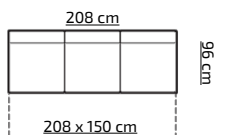

H: 96 cm

H: 88 cm

cena (z vat)
PLN 1349,-

31