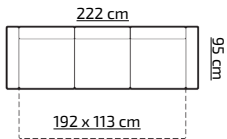

tkanina na zdjęciu: MALMO NEW 16

TKANINY PROMOCYJNE:
MALMO NEW 16, 23, 72, 83, 90, 92, 95

kanapa PLN 1449,- fotel PLN 789,-

H: 85 cm

zestaw 3+1
cena (z vat)
PLN 2238,- 47

tkanina na zdjęciu: MALMO NEW 72

pojemnik na posciel sprężyna falista pianka HR

TKANINY PROMOCYJNE:
MALMO NEW 16, 23, 72, 83, 90, 92, 95

H: 86 cm

cena (z vat)
PLN 1469,- 49

tkanina na zdjęciu: MALMO NEW 16

TKANINY PROMOCYJNE:
MALMO NEW 16, 95

H: 90 cm

cena (z vat)
PLN 889,- 51

GUSTAV 3 + 1

PREMIUM LINE

tkanina na zdjęciu: LINEA 16

pojemnik na posciel pasy tapicerskie

TKANINY PROMOCYJNE:
LINEA 2, 3, 4, 5, 10, 11, 14, 15, 16, 18, 19

H: 93 cm

cena (z vat)
PLN 1169,- 48

tkanina na zdjęciu: LOTUS 14 + LOTUS 10

pojemnik na posciel sprężyna bonel

PROMOCYJNY UKŁAD TKANINY:
LOTUS 14 + LOTUS 10
LOTUS 2 + LOTUS 5

H: 93 cm

cena (z vat)
PLN 999,- 50

SVEN

PREMIUM LINE

MAX

tkanina na zdjęciu: LOTUS 2

TKANINY PROMOCYJNE:
LOTUS 2, 5, 11, 14

H: 93 cm

cena (z vat)
PLN 1259,- 52

MIRA

KLEMENTYNA