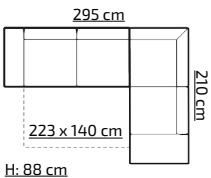

1

CARISMA

tkanina na zdjęciu: LOTUS 14 + CAYENNE 2

PROMOCYJNE UKŁADY TKANIN:
LOTUS 14 + CAYENNE 2
OLIMP 9 + CAYENNE 1114

cena (z vat)
PLN 2559,-

2

KORFU BIS

PREMIUM LINE