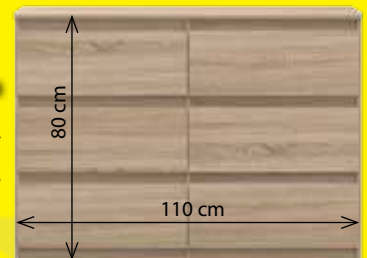

299,- ~~349,-~~

Komoda CHLK45
D30F, D42, H28

199,- ~~229,-~~

Komoda CHLK23
77/80/42 cm
D30F, D42, H28

299,- ~~349,-~~

Komoda CHLK24
110/80/42 cm
D30F, D42, H28

Komoda CHLK26
154/80/42 cm
D30F, D42, H28

399,- ~~449,-~~

szafki na buty **SIENNA**

289,- ~~329,-~~

Szafka na buty SNND33
55/130/28 cm
P63

429,- ~~499,-~~

Szafki SIENNA dostępne w dekorach: P63

Dąb Sonoma / Biały połysk

system **NIKO** do **10%** taniej

System NIKO dostępny w dekorach: