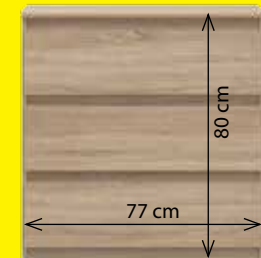

17.07 - 05.08.2014 r.

letni Kiermasz mebli

SZAFA
40%
TANIEJ

HIT!
cenowy

849,-
499,-

SZAFA
EPRS922X-120

szafa **EXPRESS**

✓ Dostępny dekor: Biały (120)

✓ Metalowe uchwyty

✓ Przesuwne drzwi

191 cm

170 cm

UWAGA! szafa dostępna do wyczerpania zapasów

komody **CHELSEA**

Komody CHELSEA dostępne w dekorach:

- D30F Dąb Sonoma
- D42 Dąb Sonoma Czekoladowy
- H28 Noce Tango

299,- ~~349,-~~

Komoda CHLK45
D30F, D42, H28